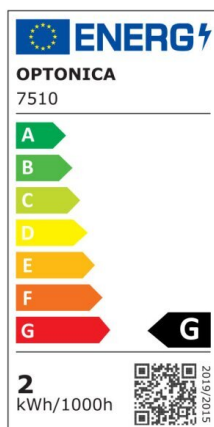

## LED Step Light Square Black

Potenza

2W

Colore della luce

Neutral  
White  
(NW)

CE

RoHS

## Specifiche tecniche

Numero di catalogo	7510
Angolo del fascio luminoso	55°
Colore del corpo	Black
Marchio	Optonica
Codice Colore	842

Designazione del colore	Neutral White (NW)
Colore del corpo	Black
Temperatura colore correlata	4200K
Dimmerabile	No
EAN Codice	3800156675100
Consumo energetico	2 kWh/1000h
Etichetta di efficienza energetica	G
Flux	80 lm
flusso per watt	40lm/W
Input voltage	AC220-240V
Instant On	0.1s
IP	65
Articoli per scatola	50
Articoli per confezione	1
Durata	25 000 Hours
Flusso luminoso residuo al termine del periodo di funzionamento	70%
Materiale	Polycarbonate
Tipo di montaggio	Step light
Cicli di accensione / spegnimento	25 000x
Frequenza operativa	50-60Hz
Potenza	2W
Power factor	0.5
Codice Prodotto	WL2-A5
Ra ≥	80
Dimensioni della confezione	135x135x40 mm
Dimensioni del prodotto	124x124x27 mm
Temperatura	-30°C / +50°C

Garanzia	2 Years
potenza equivalente	8W
Weight of Product	214 gr.