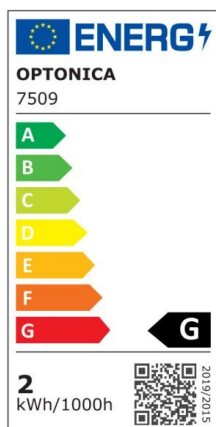

## LED Step Light Square Black

Potenza

2W

Colore della luce

Neutral  
White  
(NW)

CE

RoHS

## Specifiche tecniche

Numero di catalogo	7510
Angolo del fascio luminoso	55°
Colore del corpo	Black
Marchio	Optonica
Codice Colore	842

Designazione del colore	Neutral White (NW)
Colore del corpo	Black
Temperatura colore correlata	4200K
Dimmerabile	No
EAN Codice	3800156675100
Consumo energetico	2 kWh/1000h
Etichetta di efficienza energetica	G
Flux	80 lm
flusso per watt	40lm/W
Input voltage	AC220-240V
Instant On	0.1s
IP	65
Articoli per scatola	50
Articoli per confezione	1
Durata	25 000 Hours
Flusso luminoso residuo al termine del periodo di funzionamento	70%
Materiale	Polycarbonate
Tipo di montaggio	Step light
Cicli di accensione / spegnimento	25 000x
Frequenza operativa	50-60Hz
Potenza	2W
Power factor	0.5
Codice Prodotto	WL2-A5
Ra ≥	80
Dimensioni della confezione	135x135x40 mm
Dimensioni del prodotto	124x124x27 mm
Temperatura	-30°C / +50°C

Garanzia	2 Years
potenza equivalente	8W
Weight of Product	214 gr.